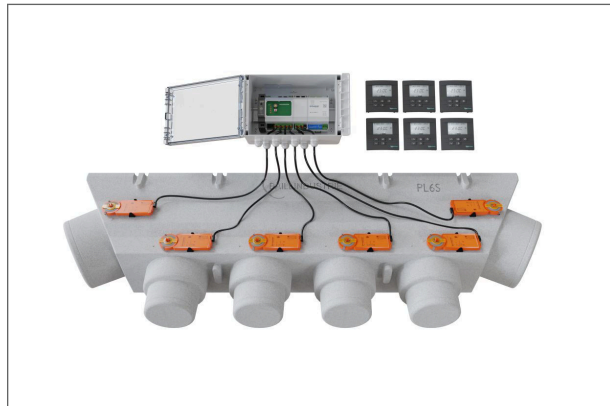

RÉGULATION BAILLZONING

PACKS RÉGULATION UNIVERSELLE BAILLZONING ®

PACK REGUL 6Z TA