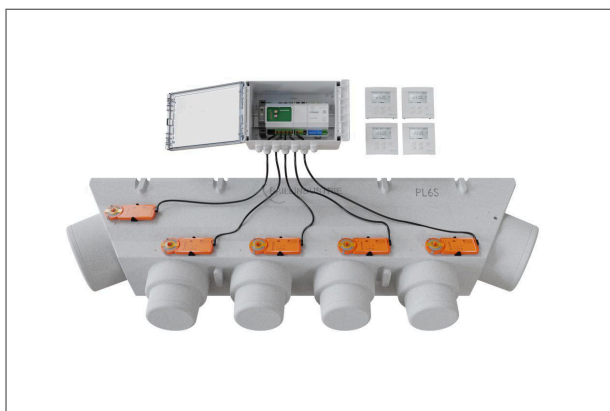

PACK REGUL 4Z - 5M TB

Ensemble composé de :

*Thermostats + Horloge
couleur blanche*

- 1 Plénum PL 6S
- 4 Volets de réglage de débit d'air Ø 200 mm + 1 Volet Ø 250 mm
- **5** Servomoteurs 24 Volts
- 1 Coffret comprenant :
  - 1 Transformateur d'alimentation externe
  - 1 Module de régulation à 4 Zones
  - 1 Passerelle de communication avec l'appareil de climatisation*
- 4 Thermostats d'ambiance numériques radio, dont un pour la sélection du mode (été/hiver-déshumidification) en mode jour / nuit
- 1 Horloge numérique radio pour la programmation horaire hebdomadaire de chaque thermostat