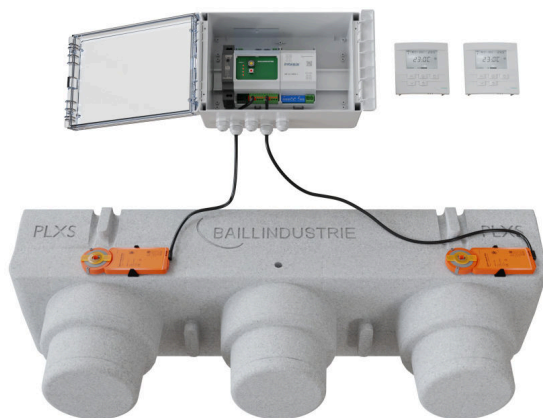

RÉGULATION BAILLZONING

DESCRIPTIF TECHNIQUE DE LA REGULATION UNIVERSELLE BAILLZONING ®

ARCHITECTURE DU SYSTEME

La régulation universelle BAILLZONING® est commercialisée sous forme de « **KITS** » ou de « **PACKS** », afin d'offrir pour chaque configuration la réponse la mieux adaptée.

x3

REMARQUE : L'horloge et l'ensemble des thermostats sont apairés d'usine avec le module de régulation principal.

LE KIT REGULATION BAILLZONING ®

est composée de :

- 1 Coffret comprenant :
 - 1 Transformateur d'alimentation externe
 - 1 module de régulation principal (allant de 2 à 4 zones)
 - 1 à 4 modules de régulation secondaires ou extensions de zones (au-delà de 4 zones)
 - 1 boîtier ou passerelle de communication avec l'appareil de climatisation*
- 2 à 12 thermostats d'ambiance digitaux radio
- 1 horloge de programmation radio horaire hebdomadaire de chaque thermostat en mode jour/nuit (jusqu'à 24 choix de températures / jour pour chaque jour de la semaine)
- Une notice d'utilisation détaillée

REMARQUE : Les Servomoteurs sont installés sur les plénums et raccordés au coffret. L'horloge et l'ensemble des thermostats sont apairés d'usine avec le module de régulation principal.

LE PACK REGULATION BAILLZONING ®