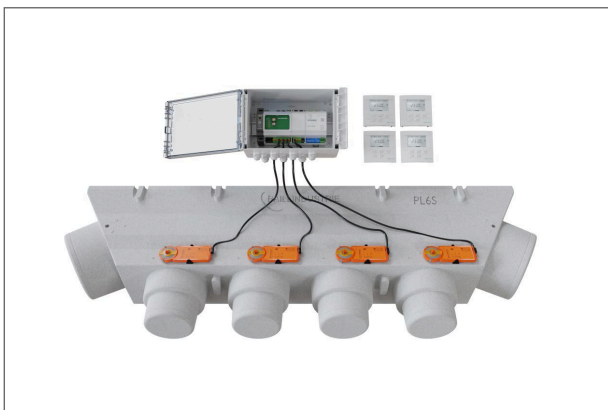

PACK REGUL 4Z - 4M TB

Ensemble composé de :

*Thermostats + Horloge
couleur blanche*

- 1 Plénum PL 6S
- 4 Volets de réglage de débit d'air Ø 200 mm
- 4 Servomoteurs 24 Volts
- 1 Coffret comprenant :
  - 1 Transformateur d'alimentation externe
  - 1 Module de régulation à 4 Zones
  - 1 Passerelle de communication avec l'appareil de climatisation*
- 4 Thermostats d'ambiance numériques radio, dont un pour la sélection du mode (été/hiver-déshumidification) en mode jour / nuit
- 1 Horloge numérique radio pour la programmation horaire hebdomadaire de chaque thermostat

*Il est impératif de spécifier la marque ainsi que la référence de l'unité intérieure gainable avant validation de la commande !