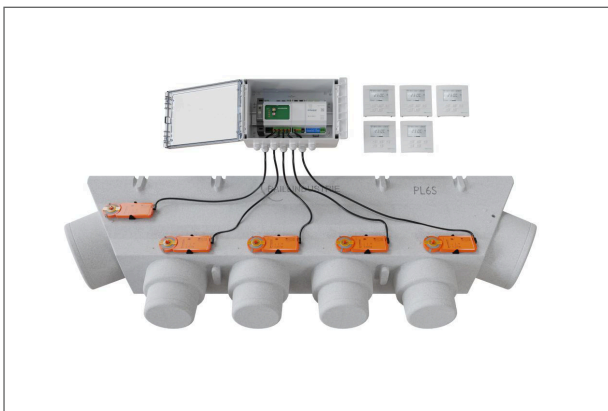

PACK REGUL 5Z TB

Ensemble composé de :

*Thermostats + Horloge
couleur blanche*

- 1 Plénum PL 6S
- 4 Volets de réglage de débit d'air Ø 200 mm + 1 Volet Ø 250 mm
- 5 Servomoteurs 24 Volts
- 1 Coffret comprenant :
  - 1 Transformateur d'alimentation externe
  - 1 Module de régulation à 4 Zones
  - 1 Module de régulation secondaire à 1 Zone
  - 1 Passerelle de communication avec l'appareil de climatisation*
- 5 Thermostats d'ambiance numériques radio, dont un pour la sélection du mode (été/hiver-déshumidification) en mode jour / nuit
- 1 Horloge numérique radio pour la programmation horaire hebdomadaire de chaque thermostat