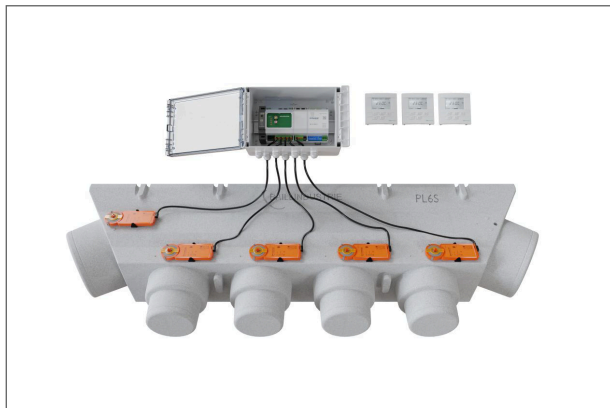

PACK REGUL 3Z - 5M TA

Ensemble composé de :

*Thermostats + Horloge
couleur anthracite*

- 1 Plénum PL 6S
- 5 Volets de réglage de débit d'air Ø 200 mm
- 5 Servomoteurs 24 Volts
- 1 Coffret comprenant :
 - 1 Transformateur d'alimentation externe
 - 1 Module de régulation à 3 Zones
 - 1 Passerelle de communication avec l'appareil de climatisation*
- 3 Thermostats d'ambiance numériques radio, dont un pour la sélection du mode (été/hiver-déshumidification) en mode jour / nuit
- 1 Horloge numérique radio pour la programmation horaire hebdomadaire de chaque thermostat

PACK REGUL 3Z - 5M TB

Ensemble composé de :

*Thermostats + Horloge
couleur blanche*

- 1 Plénum PL 6S
- 5 Volets de réglage de débit d'air Ø 200 mm
- 5 Servomoteurs 24 Volts
- 1 Coffret comprenant :
 - 1 Transformateur d'alimentation externe
 - 1 Module de régulation à 3 Zones
 - 1 Passerelle de communication avec l'appareil de climatisation*
- 3 Thermostats d'ambiance numériques radio, dont un pour la sélection du mode (été/hiver-déshumidification) en mode jour / nuit
- 1 Horloge numérique radio pour la programmation horaire hebdomadaire de chaque thermostat