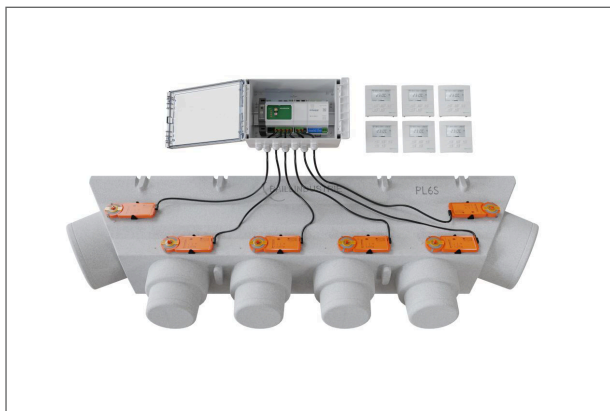

PACK REGUL 6Z TB

Ensemble composé de :

*Thermostats + Horloge
couleur blanche*

- 1 Plénum PL 6S
- 4 Volets de réglage de débit d'air Ø 200 mm + 2 Volets Ø 250 mm
- 6 Servomoteurs 24 Volts
- 1 Coffret comprenant :
  - 1 Transformateur d'alimentation externe
  - 1 Module de régulation à 4 Zones
  - 1 Module de régulation secondaire à 2 Zones
  - 1 Passerelle de communication avec l'appareil de climatisation*
- 6 Thermostats d'ambiance numériques radio, dont un pour la sélection du mode (été/hiver-déshumidification) en mode jour / nuit
- 1 Horloge numérique radio pour la programmation horaire hebdomadaire de chaque thermostat

*Il est impératif de spécifier la marque ainsi que la référence de l'unité intérieure gainable avant validation de la commande !