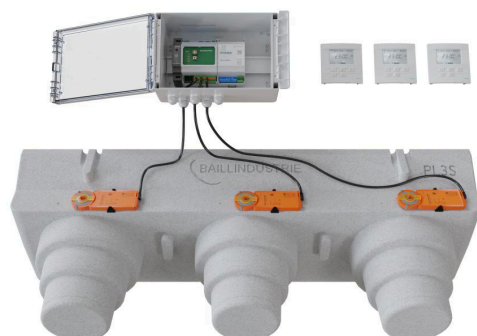

RÉGULATION BAILLZONING

PACKS RÉGULATION UNIVERSELLE BAILLZONING®

Référence	Désignation
PACK REGUL XS 2Z TA	Pack Régulation Universelle équipé d'un PL XS - 2 Zones - Thermostats anthracites
PACK REGUL XS 2Z TB	Pack Régulation Universelle équipé d'un PL XS - 2 Zones - Thermostats blancs
PACK REGUL XS 3Z TA	Pack Régulation Universelle équipé d'un PL XS - 3 Zones - Thermostats anthracites
PACK REGUL XS 3Z TB	Pack Régulation Universelle équipé d'un PL XS - 3 Zones - Thermostats blancs
PACK REGUL 2Z TA	Pack Régulation Universelle équipé d'un PL 3S - 2 Zones - Thermostats anthracites
PACK REGUL 2Z TB	Pack Régulation Universelle équipé d'un PL 3S - 2 Zones - Thermostats blancs
PACK REGUL 2Z - 3M TA	Pack Régulation Universelle équipé d'un PL 3S - 2 Zones - 3 Servomoteurs - Thermostats anthracites
PACK REGUL 2Z - 3M TB	Pack Régulation Universelle équipé d'un PL 3S - 2 Zones - 3 Servomoteurs - Thermostats blancs
PACK REGUL 2Z - 4M TA	Pack Régulation Universelle équipé d'un PL 4S - 2 Zones - 4 Servomoteurs - Thermostats anthracites
PACK REGUL 2Z - 4M TB	Pack Régulation Universelle équipé d'un PL 4S - 2 Zones - 4 Servomoteurs - Thermostats blancs
PACK REGUL 3Z TA	Pack Régulation Universelle équipé d'un PL 3S - 3 Zones - Thermostats anthracites
PACK REGUL 3Z TB	Pack Régulation Universelle équipé d'un PL 3S - 3 Zones - Thermostats blancs
PACK REGUL 3Z - 4M TA	Pack Régulation Universelle équipé d'un PL 4S - 3 Zones - 4 Servomoteurs - Thermostats anthracites
PACK REGUL 3Z - 4M TB	Pack Régulation Universelle équipé d'un PL 4S - 3 Zones - 4 Servomoteurs - Thermostats blancs
PACK REGUL 3Z - 5M TA	Pack Régulation Universelle équipé d'un PL 6S - 3 Zones - 5 Servomoteurs - Thermostats anthracites
PACK REGUL 3Z - 5M TB	Pack Régulation Universelle équipé d'un PL 6S - 3 Zones - 5 Servomoteurs - Thermostats blancs
PACK REGUL 4Z TA	Pack Régulation Universelle équipé d'un PL 4S - 4 Zones - Thermostats anthracites
PACK REGUL 4Z TB	Pack Régulation Universelle équipé d'un PL 4S - 4 Zones - Thermostats blancs
PACK REGUL 4Z - 4M TA	Pack Régulation Universelle équipé d'un PL 6S - 4 Zones - 4 Servomoteurs - Thermostats anthracites
PACK REGUL 4Z - 4M TB	Pack Régulation Universelle équipé d'un PL 6S - 4 Zones - 4 Servomoteurs - Thermostats blancs
PACK REGUL 4Z - 5M TA	Pack Régulation Universelle équipé d'un PL 6S - 4 Zones - 5 Servomoteurs - Thermostats anthracites
PACK REGUL 4Z - 5M TB	Pack Régulation Universelle équipé d'un PL 6S - 4 Zones - 5 Servomoteurs - Thermostats blancs
PACK REGUL 4Z - 6M TA	Pack Régulation Universelle équipé d'un PL 6S - 4 Zones - 6 Servomoteurs - Thermostats anthracites
PACK REGUL 4Z - 6M TB	Pack Régulation Universelle équipé d'un PL 6S - 4 Zones - 6 Servomoteurs - Thermostats blancs
PACK REGUL 5Z TA	Pack Régulation Universelle équipé d'un PL 6S - 5 Zones - Thermostats anthracites
PACK REGUL 5Z TB	Pack Régulation Universelle équipé d'un PL 6S - 5 Zones - Thermostats blancs
PACK REGUL 5Z - 6M TA	Pack Régulation Universelle équipé d'un PL 6S - 5 Zones - 6 Servomoteurs - Thermostats anthracites
PACK REGUL 5Z - 6M TB	Pack Régulation Universelle équipé d'un PL 6S - 5 Zones - 6 Servomoteurs - Thermostats blancs
PACK REGUL 6Z TA	Pack Régulation Universelle équipé d'un PL 6S - 6 Zones - Thermostats anthracites
PACK REGUL 6Z TB	Pack Régulation Universelle équipé d'un PL 6S - 6 Zones - Thermostats blancs