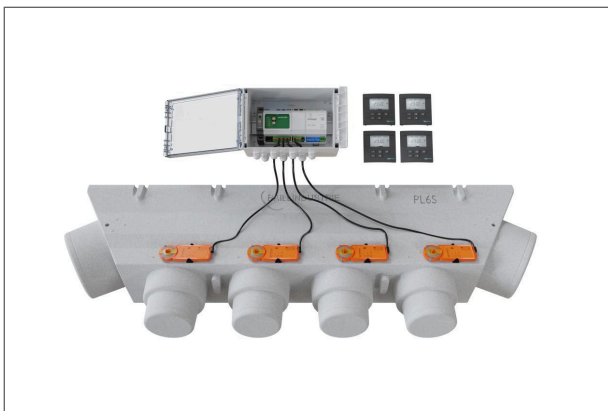

PACK REGUL 4Z - 4M TA

Ensemble composé de :

*Thermostats + Horloge
couleur anthracite*

- 1 Plénum PL 6S
- 4 Volets de réglage de débit d'air Ø 200 mm
- 4 Servomoteurs 24 Volts
- 1 Coffret comprenant :
  - 1 Transformateur d'alimentation externe
  - 1 Module de régulation à 4 Zones
  - 1 Passerelle de communication avec l'appareil de climatisation*
- 4 Thermostats d'ambiance numériques radio, dont un pour la sélection du mode (été/hiver-déshumidification) en mode jour / nuit
- 1 Horloge numérique radio pour la programmation horaire hebdomadaire de chaque thermostat