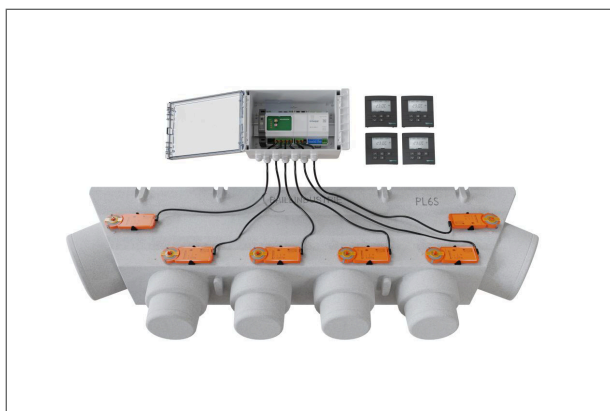

PACK REGUL 4Z - 6M TA

Ensemble composé de :

*Thermostats + Horloge
couleur anthracite*

- 1 Plénum PL 6S
- 4 Volets de réglage de débit d'air Ø 200 mm + 2 Volets Ø 250 mm
- **6** Servomoteurs 24 Volts
- 1 Coffret comprenant :
  - 1 Transformateur d'alimentation externe
  - 1 Module de régulation à 4 Zones
  - 1 Passerelle de communication avec l'appareil de climatisation*
- 4 Thermostats d'ambiance numériques radio, dont un pour la sélection du mode (été/hiver-déshumidification) en mode jour / nuit
- 1 Horloge numérique radio pour la programmation horaire hebdomadaire de chaque thermostat