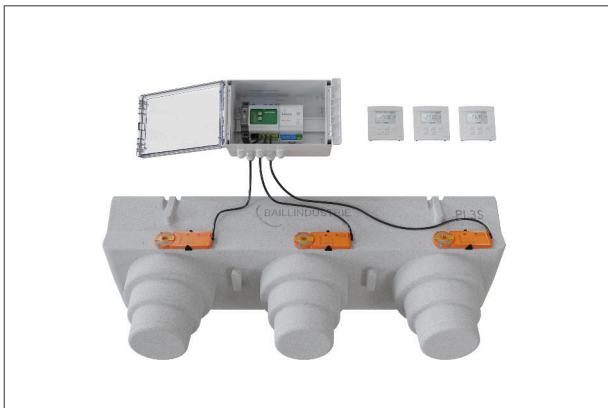

PACK REGUL 3Z TB

Ensemble composé de :

*Thermostats + Horloge
couleur blanche*

- 1 Plénum PL 3S
- 3 Volets de réglage de débit d'air Ø 250 mm
- 3 Servomoteurs 24 Volts
- 1 Coffret comprenant :
  - 1 Transformateur d'alimentation externe
  - 1 Module de régulation à 3 Zones
  - 1 Passerelle de communication avec l'appareil de climatisation*
- 3 Thermostats d'ambiance numériques radio, dont un pour la sélection du mode (été/hiver-déshumidification) en mode jour / nuit
- 1 Horloge numérique radio pour la programmation horaire hebdomadaire de chaque thermostat

*Il est impératif de spécifier la marque ainsi que la référence de l'unité intérieure gainable avant validation de la commande !