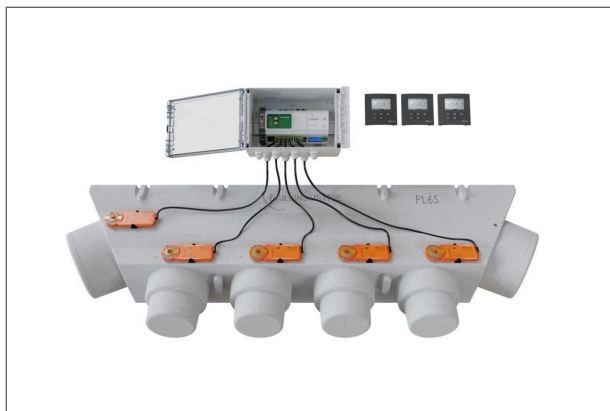

PACK REGUL 3Z - 4M TB

Ensemble composé de :

*Thermostats + Horloge
couleur blanche*

- 1 Plénum PL 4S
- 4 Volets de réglage de débit d'air Ø 200 mm
- 4 Servomoteurs 24 Volts
- 1 Coffret comprenant :
 - 1 Transformateur d'alimentation externe
 - 1 Module de régulation à 3 Zones
 - 1 Passerelle de communication avec l'appareil de climatisation*
- 3 Thermostats d'ambiance numériques radio, dont un pour la sélection du mode (été/hiver-déshumidification) en mode jour / nuit
- 1 Horloge numérique radio pour la programmation horaire hebdomadaire de chaque thermostat

PACK REGUL 3Z - 5M TA

Ensemble composé de :

*Thermostats + Horloge
couleur anthracite*

- 1 Plénum PL 6S
- 5 Volets de réglage de débit d'air Ø 200 mm
- 5 Servomoteurs 24 Volts
- 1 Coffret comprenant :
 - 1 Transformateur d'alimentation externe
 - 1 Module de régulation à 3 Zones
 - 1 Passerelle de communication avec l'appareil de climatisation*
- 3 Thermostats d'ambiance numériques radio, dont un pour la sélection du mode (été/hiver-déshumidification) en mode jour / nuit
- 1 Horloge numérique radio pour la programmation horaire hebdomadaire de chaque thermostat