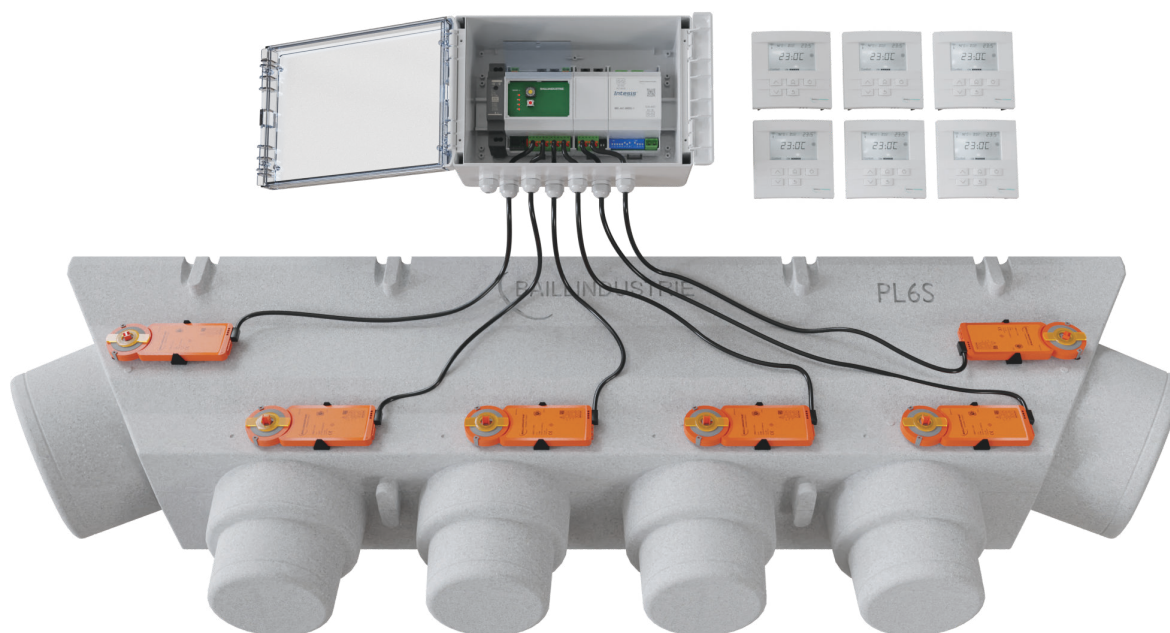

PACK REGUL 1500 6Z TB