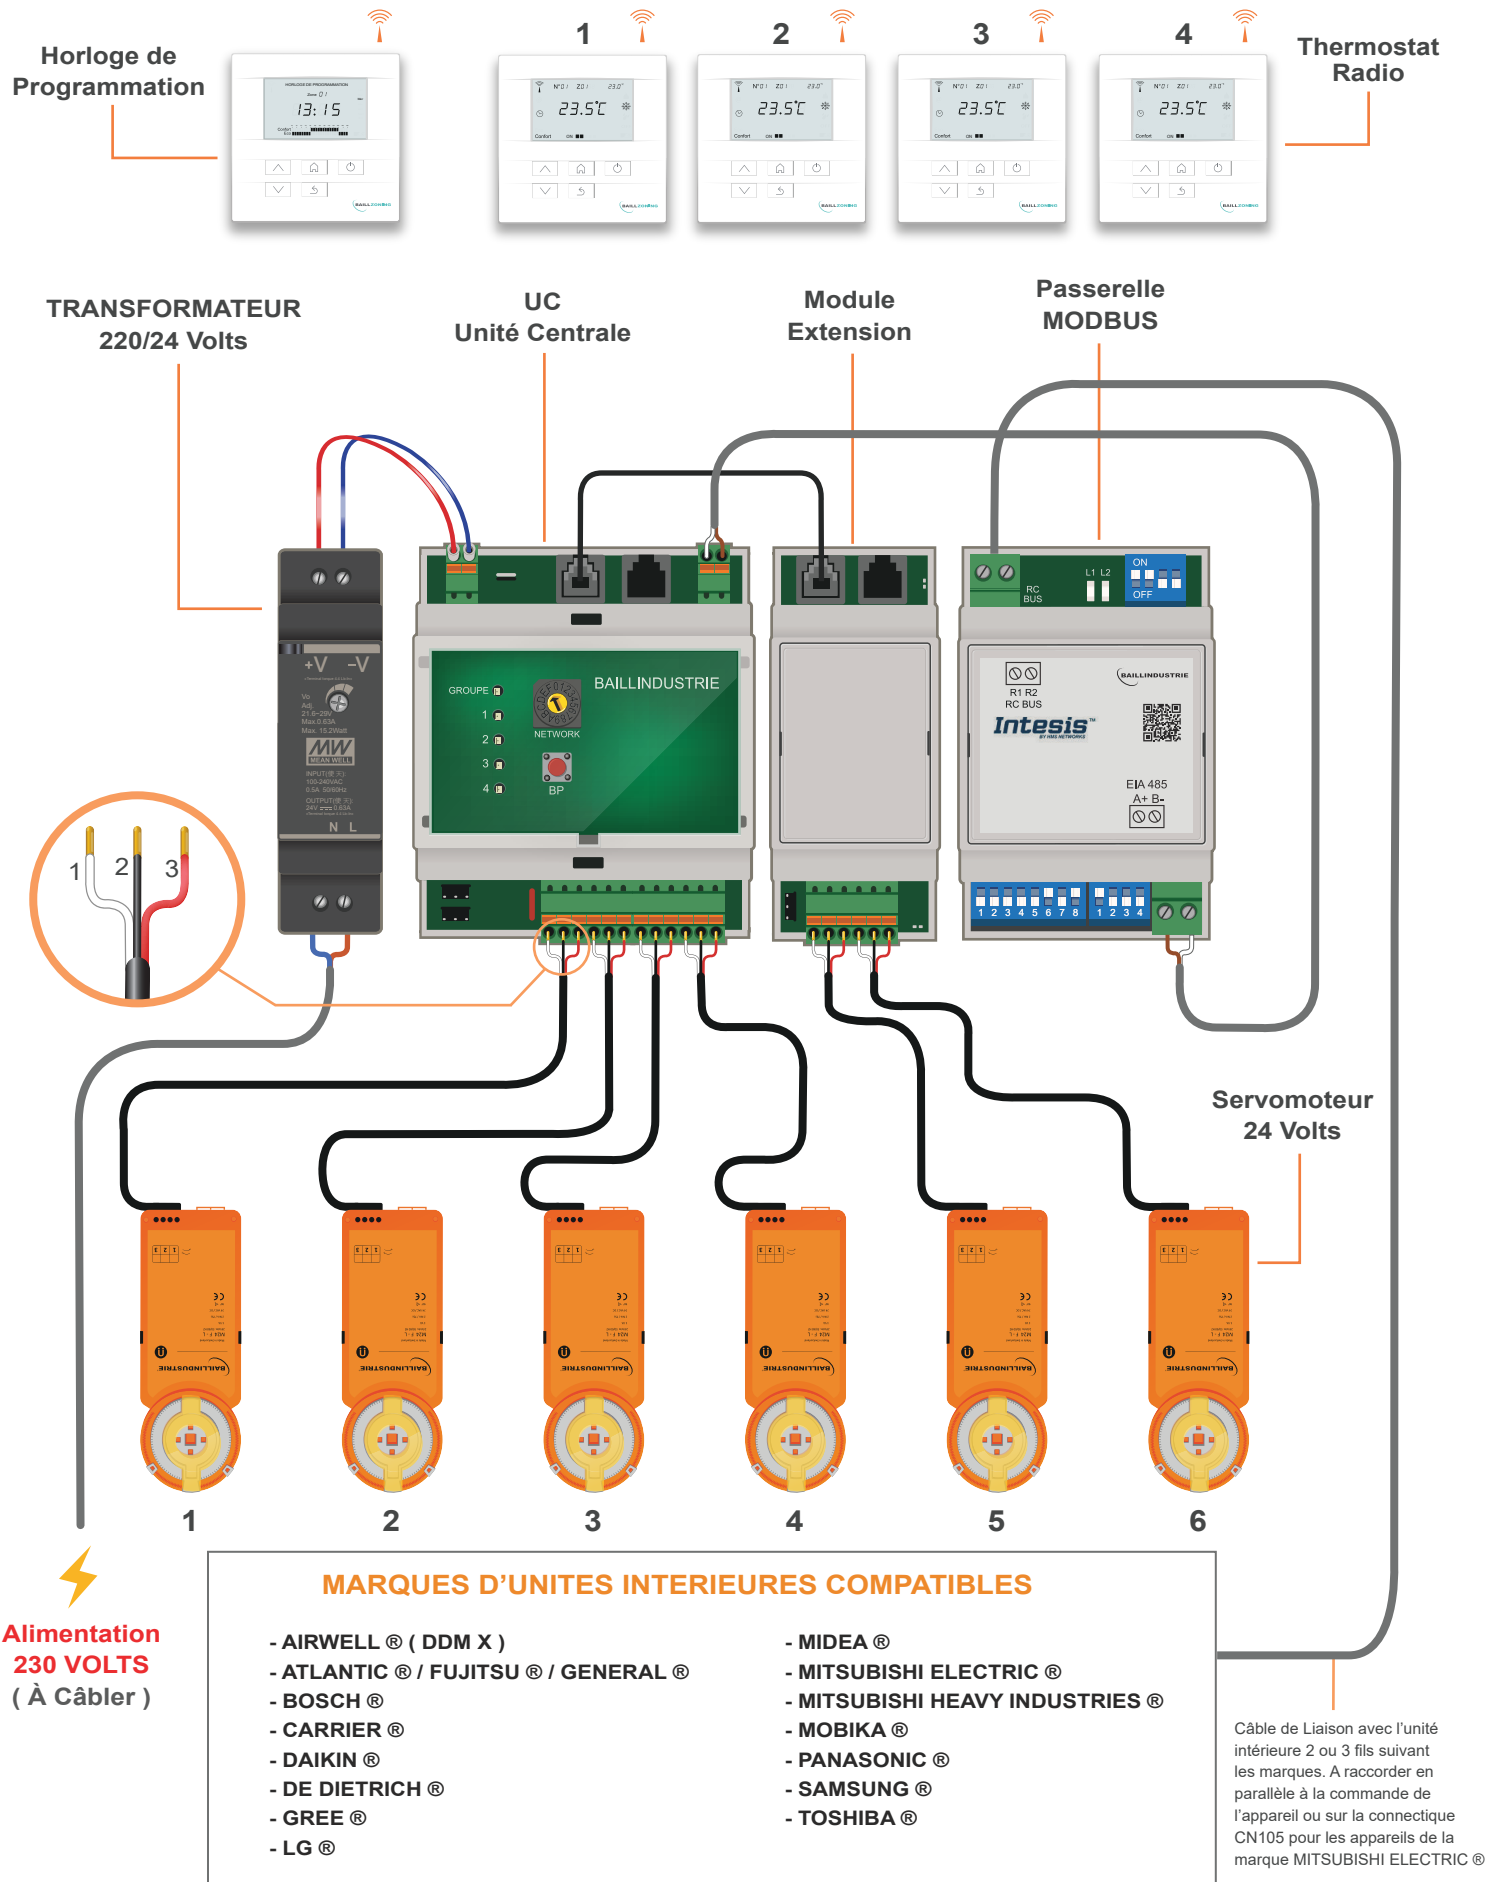

Certification EU.BAC

Fabrication Française

Positionnement tarifaire concurrentiel

RÉGULATION BAILLZONING®

SCHEMA DE PRINCIPE DE LA REGULATION BAILLZONING®

REGULATION

LA REFERENCE FAITE AUX MARQUES CI-DESSUS N'A POUR SEUL BUT QUE DE VOUS FOURNIR UNE INFORMATION COMPLETE SUR LA DESTINATION DE NOTRE REGULATION COMPATIBLE BAILLZONING® ET N'IMPLIQUE EN RIEN L'EXISTENCE DE LIENS COMMERCIAUX OU DE PARTENARIATS AVEC LES SOCIETES OU GROUPES TITULAIRES DESDITES MARQUES.

RÉGULATION BAILLZONING

COMPOSITION DE LA REGULATION BAILLZONING®

Transformateur
d'alimentation
100/240 VAC
50/60 Hz
24V - 0.63 A

UC
(Unité Centrale)

Extension
d'UC

Liaison
entre l'UC et
la passerelle
de communication

Passerelle de
communication
avec la PAC

Servomoteur 1 Servomoteur 2 Servomoteur 3 Servomoteur 4 Servomoteur 5 Servomoteur 6

(Veillez à respecter l'ordre des couleurs : Blanc - Noir - Rouge)

Câble
d'Alimentation
220 Volts

Câble de Liaison avec l'unité intérieure 2 ou 3 fils suivant
les marques. A raccorder en parallèle à la commande de
l'appareil ou sur la connectique CN105 pour les appareils
MITSUBISHI ELECTRIC®

L'utilisation de la télécommande de l'unité intérieure est indispensable pour le réglage des pressions statiques, la lecture des défauts ou codes erreurs (également possible depuis les thermostats baillindustrie cf. notice d'utilisation de la régulation BAILLZONING) et autres fonctions de secours. Se reporter au manuel du fabricant.