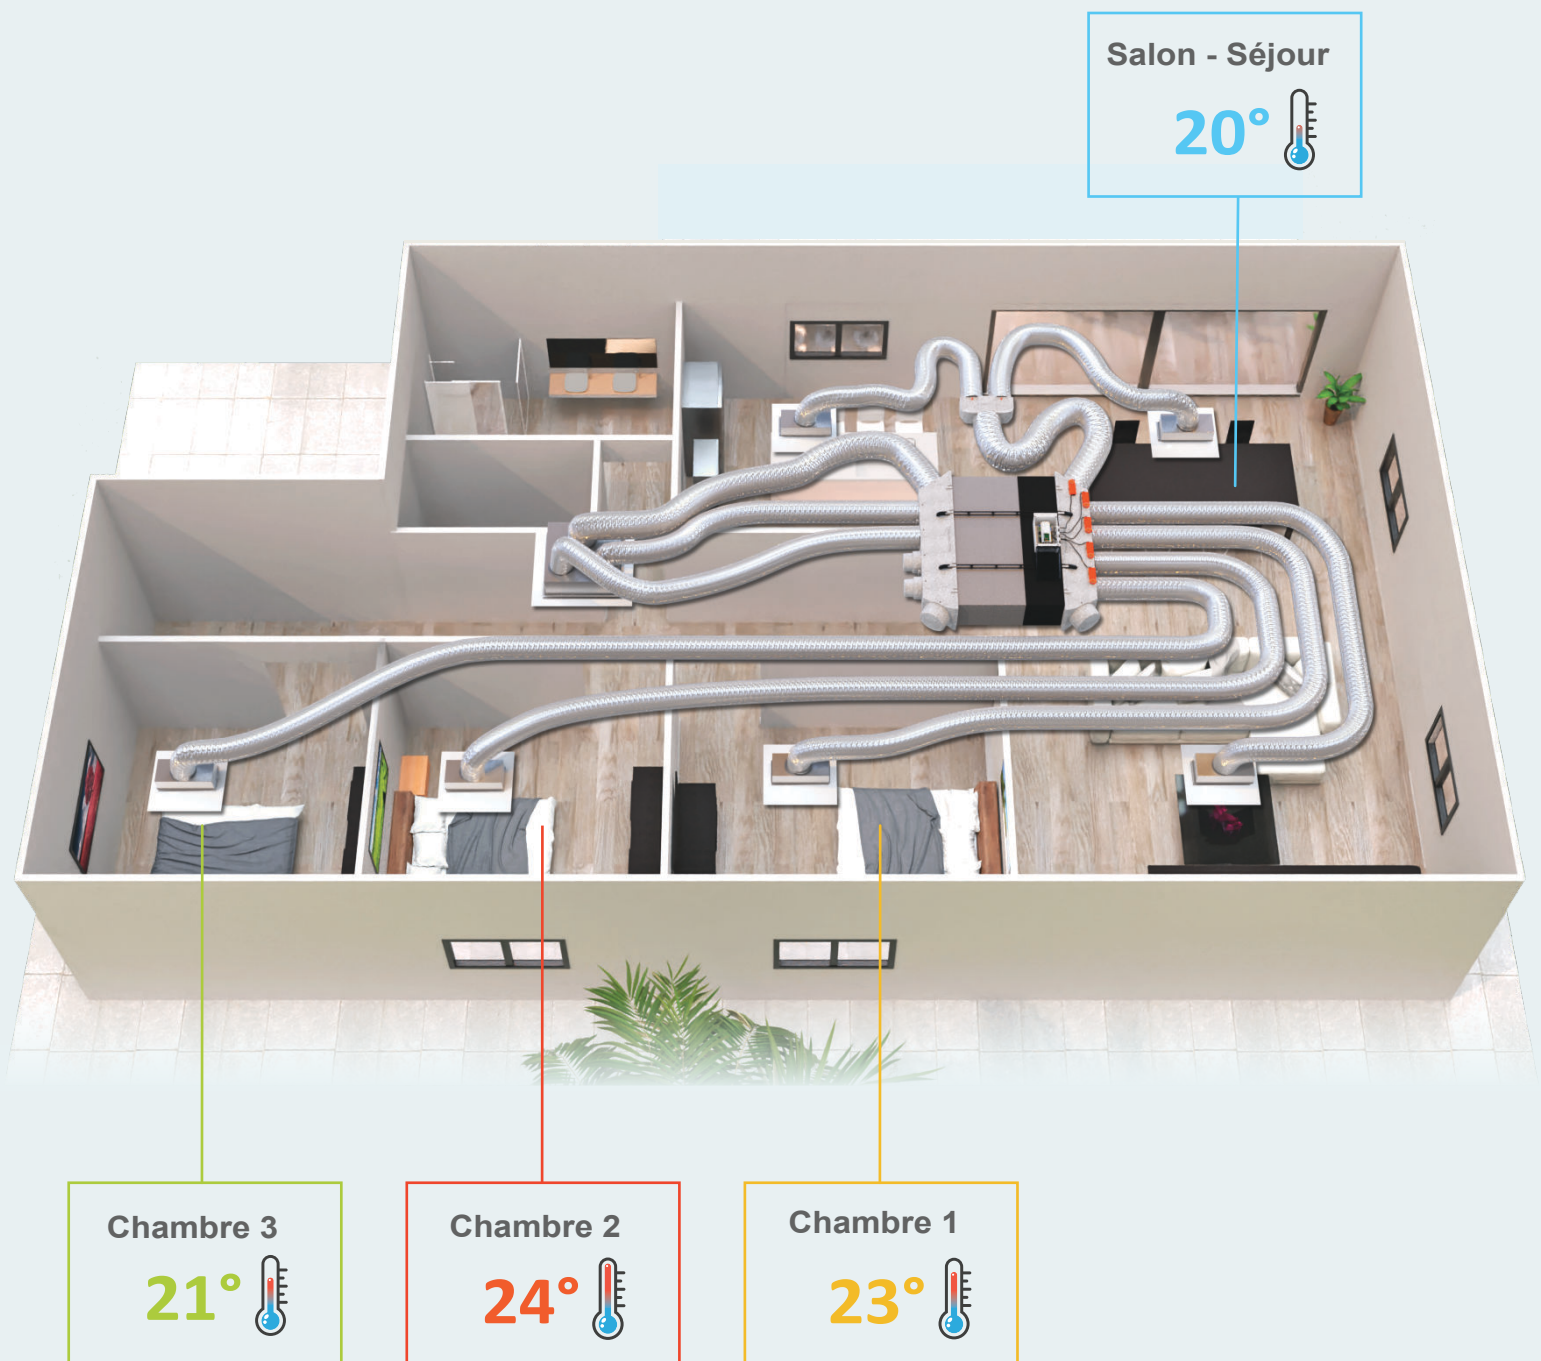

RÉGULATION UNIVERSELLE

Fabrication Française

218780

RÉGULATION BAILLZONING

AVANTAGES DE LA REGULATION UNIVERSELLE BAILLZONING

Souplesse, rapidité et facilité de mise en œuvre par l'installateur

Garantie 5 ans