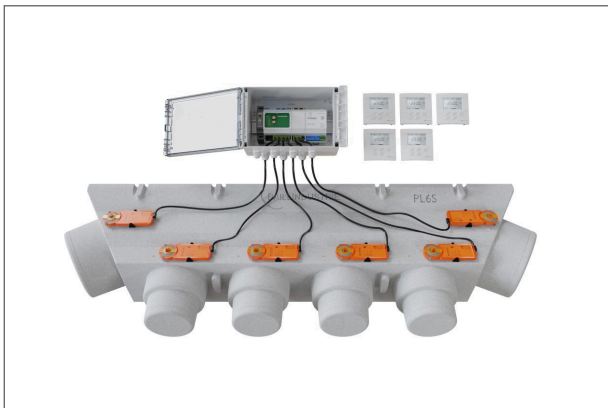

PACK REGUL 5Z - 6M TB

Ensemble composé de :

*Thermostats + Horloge
couleur blanche*

- 1 Plénum PL 6S
- 4 Volets de réglage de débit d'air Ø 200 mm + 2 Volets Ø 250 mm
- 6 Servomoteurs 24 Volts
- 1 Coffret comprenant :
  - 1 Transformateur d'alimentation externe
  - 1 Module de régulation à 4 Zones
  - 1 Module de régulation secondaire à 1 Zone
  - 1 Passerelle de communication avec l'appareil de climatisation*
- 5 Thermostats d'ambiance numériques radio, dont un pour la sélection du mode (été/hiver-déshumidification) en mode jour / nuit
- 1 Horloge numérique radio pour la programmation horaire hebdomadaire de chaque thermostat

*Il est impératif de spécifier la marque ainsi que la référence de l'unité intérieure gainable avant validation de la commande !