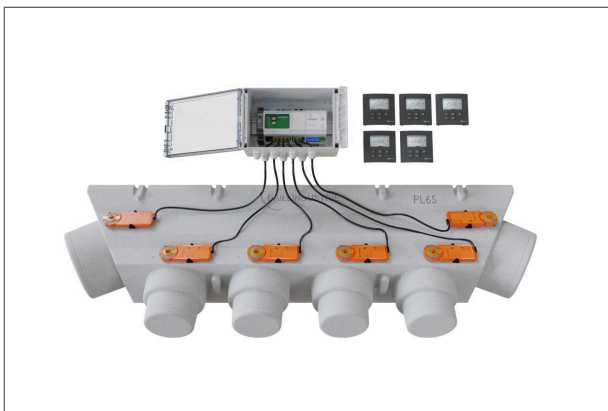

PACK REGUL 5Z TB

Ensemble composé de :

*Thermostats + Horloge
couleur blanche*

- 1 Plénum PL 6S
- 4 Volets de réglage de débit d'air Ø 200 mm + 1 Volet Ø 250 mm
- 5 Servomoteurs 24 Volts
- 1 Coffret comprenant :
 - 1 Transformateur d'alimentation externe
 - 1 Module de régulation à 4 Zones
 - 1 Module de régulation secondaire à 1 Zone
 - 1 Passerelle de communication avec l'appareil de climatisation*
- 5 Thermostats d'ambiance numériques radio, dont un pour la sélection du mode (été/hiver-déshumidification) en mode jour / nuit
- 1 Horloge numérique radio pour la programmation horaire hebdomadaire de chaque thermostat

PACK REGUL 5Z - 6M TA

Ensemble composé de :

*Thermostats + Horloge
couleur anthracite*

- 1 Plénum PL 6S
- 4 Volets de réglage de débit d'air Ø 200 mm + 2 Volets Ø 250 mm
- 6 Servomoteurs 24 Volts
- 1 Coffret comprenant :
 - 1 Transformateur d'alimentation externe
 - 1 Module de régulation à 4 Zones
 - 1 Module de régulation secondaire à 1 Zone
 - 1 Passerelle de communication avec l'appareil de climatisation*
- 5 Thermostats d'ambiance numériques radio, dont un pour la sélection du mode (été/hiver-déshumidification) en mode jour / nuit
- 1 Horloge numérique radio pour la programmation horaire hebdomadaire de chaque thermostat