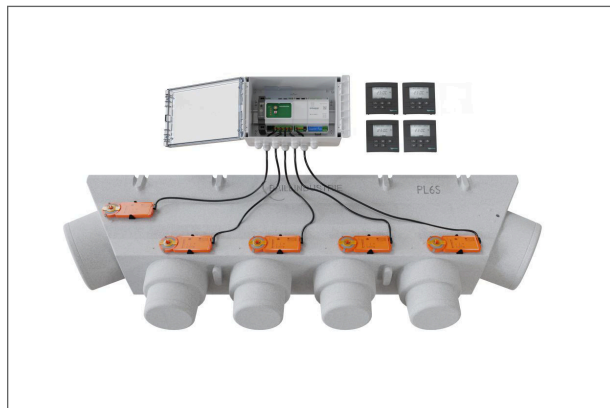

RÉGULATION BAILLZONING

PACKS RÉGULATION UNIVERSELLE BAILLZONING ®

PACK REGUL 4Z - 5M TA

Ensemble composé de :

*Thermostats + Horloge
couleur anthracite*

- 1 Plénum PL 6S
- 4 Volets de réglage de débit d'air Ø 200 mm + 1 Volet Ø 250 mm
- **5** Servomoteurs 24 Volts
- 1 Coffret comprenant :
  - 1 Transformateur d'alimentation externe
  - 1 Module de régulation à 4 Zones
  - 1 Passerelle de communication avec l'appareil de climatisation*
- 4 Thermostats d'ambiance numériques radio, dont un pour la sélection du mode (été/hiver-déshumidification) en mode jour / nuit
- 1 Horloge numérique radio pour la programmation horaire hebdomadaire de chaque thermostat