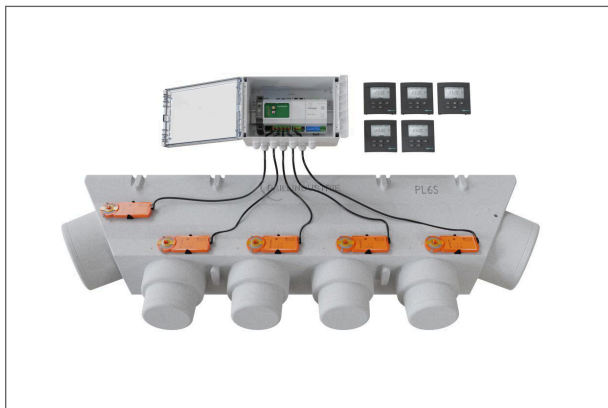

RÉGULATION BAILLZONING

PACKS RÉGULATION UNIVERSELLE BAILLZONING ®

PACK REGUL 5Z TA

Ensemble composé de :

*Thermostats + Horloge
couleur anthracite*

- 1 Plénum PL 6S
- 4 Volets de réglage de débit d'air Ø 200 mm + 1 Volet Ø 250 mm
- 5 Servomoteurs 24 Volts
- 1 Coffret comprenant :
  - 1 Transformateur d'alimentation externe
  - 1 Module de régulation à 4 Zones
  - 1 Module de régulation secondaire à 1 Zone
  - 1 Passerelle de communication avec l'appareil de climatisation*
- 5 Thermostats d'ambiance numériques radio, dont un pour la sélection du mode (été/hiver-déshumidification) en mode jour / nuit
- 1 Horloge numérique radio pour la programmation horaire hebdomadaire de chaque thermostat