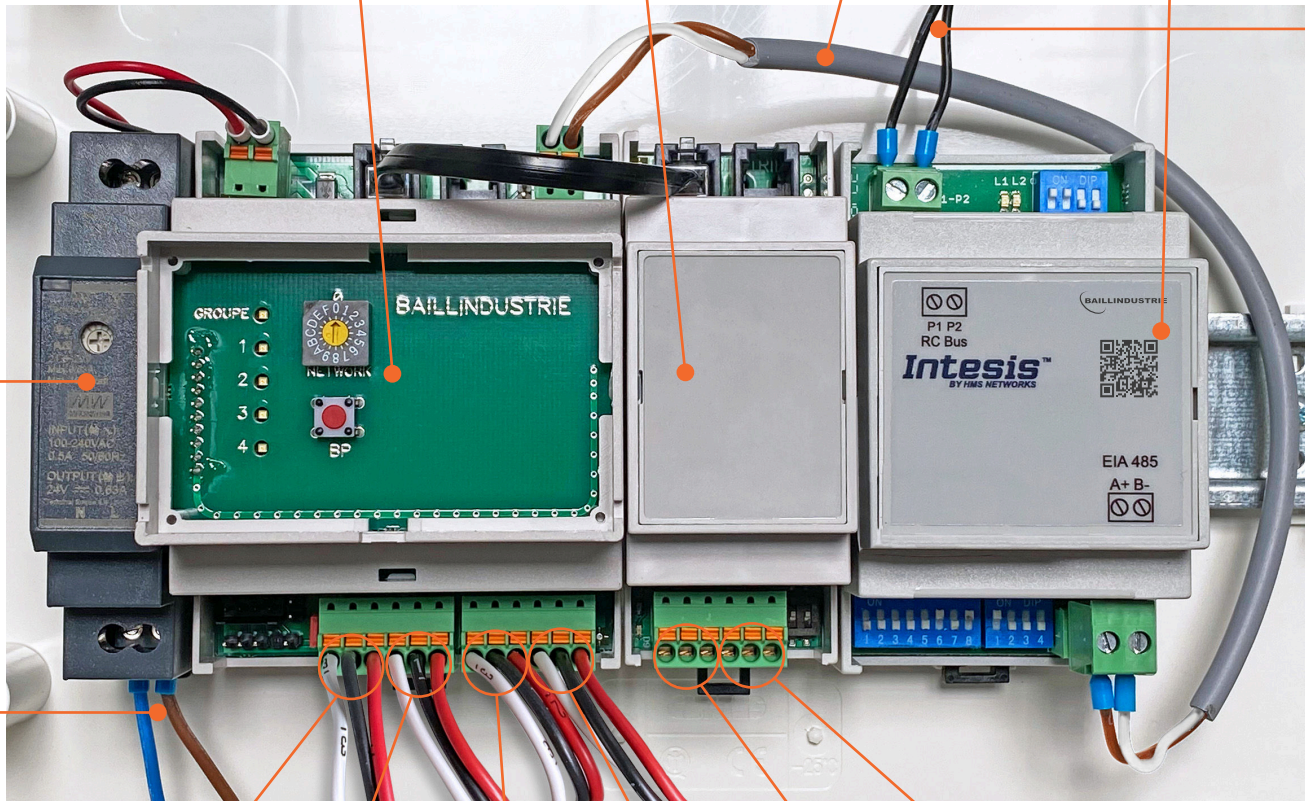

RÉGULATION BAILLZONING

COMPOSITION DE LA REGULATION BAILLZONING®

Transformateur
d'alimentation
100/240 VAC
50/60 Hz
24V - 0.63 A

UC
(Unité Centrale)

Extension
d'UC

Liaison
entre l'UC et
la passerelle
de communication

Passerelle de
communication
avec la PAC

Servomoteur 1 Servomoteur 2 Servomoteur 3 Servomoteur 4 Servomoteur 5 Servomoteur 6

(Veillez à respecter l'ordre des couleurs : Blanc - Noir - Rouge)

Câble
d'Alimentation
220 Volts

Câble de Liaison avec l'unité intérieure 2 ou 3 fils suivant
les marques. A raccorder en parallèle à la commande de
l'appareil ou sur la connectique CN105 pour les appareils
MITSUBISHI ELECTRIC®

L'utilisation de la télécommande de l'unité intérieure est indispensable pour le réglage des pressions statiques, la lecture des défauts ou codes erreurs (également possible depuis les thermostats baillindustrie cf. notice d'utilisation de la régulation BAILLZONING) et autres fonctions de secours. Se reporter au manuel du fabricant.