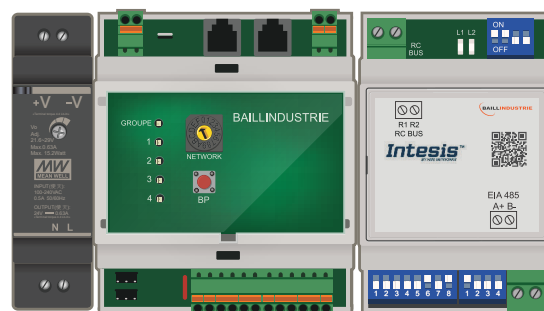

DESCRIPTIF TECHNIQUE DE LA REGULATION UNIVERSELLE BAILLZONING ®

1) MODULE DE REGULATION PRINCIPAL

- Assure la gestion de l'équipement de production : Mise en route et arrêt de l'appareil ; sélection d'une température de consigne et d'un mode de fonctionnement, régulation de la vitesse de ventilation de l'unité intérieure.
- Pilote le ou les module(s) d'extension, à concurrence de 12 volets maximum
- Pilote les moteurs des volets
- Dialogue avec les thermostats (12 au maximum) via une liaison radio bidirectionnelle
- Dialogue avec le groupe de climatisation via une passerelle dédiée, homologuée par le fabricant d'appareil gainable (*voir la liste des marques compatibles à la page 26*)