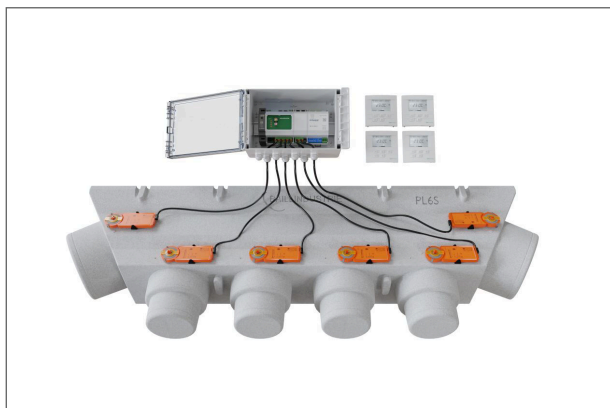

PACK REGUL 4Z - 6M TB

Ensemble composé de :

*Thermostats + Horloge
couleur blanche*

- 1 Plénum PL 6S
- 4 Volets de réglage de débit d'air Ø 200 mm + 2 Volets Ø 250 mm
- **6** Servomoteurs 24 Volts
- 1 Coffret comprenant :
  - 1 Transformateur d'alimentation externe
  - 1 Module de régulation à 4 Zones
  - 1 Passerelle de communication avec l'appareil de climatisation*
- 4 Thermostats d'ambiance numériques radio, dont un pour la sélection du mode (été/hiver-déshumidification) en mode jour / nuit
- 1 Horloge numérique radio pour la programmation horaire hebdomadaire de chaque thermostat

*Il est impératif de spécifier la marque ainsi que la référence de l'unité intérieure gainable avant validation de la commande !