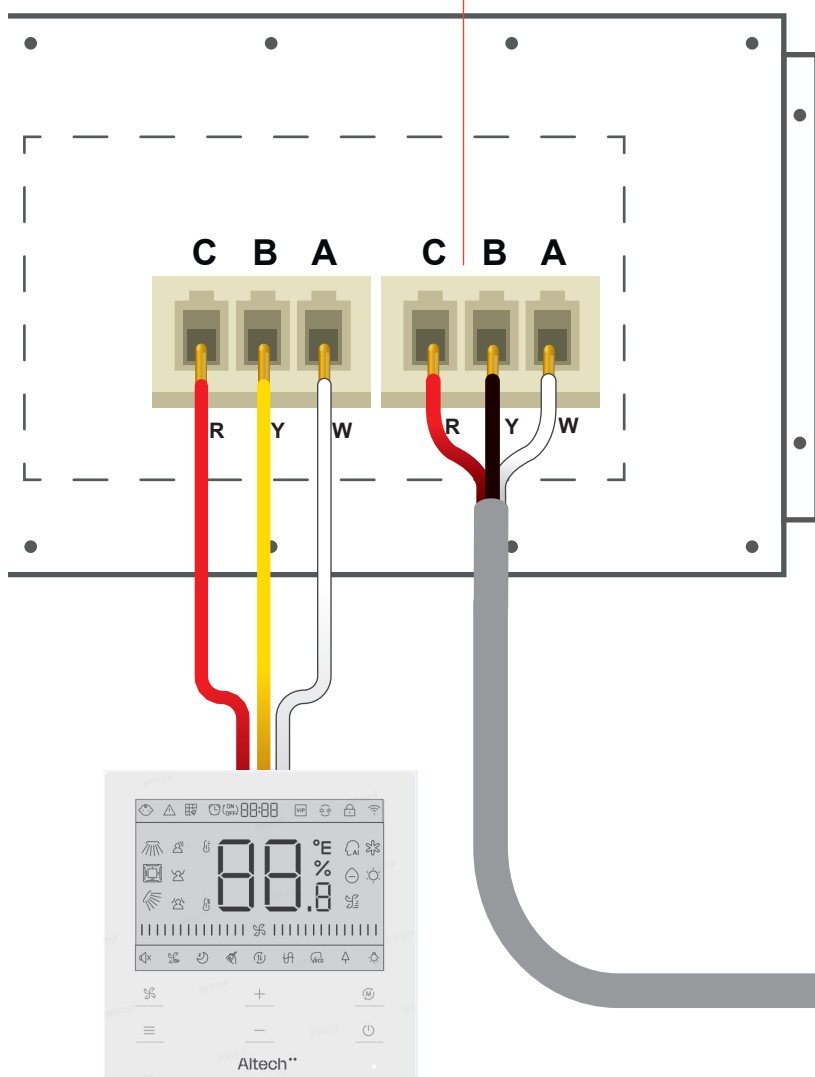

NE JAMAIS RACCORDER
LE 230V SUR UNE PASSERELLE
DE COMMUNICATION !

Bornier de l'unité
Intérieure ALTECH®

TELECOMMANDE ALTECH

(RÉFÉREZ VOUS AU MANUEL DU FABRICANT POUR TOUTE MODIFICATION PROPRE A LA MACHINE)

SCANNEZ CE CODE POUR AFFICHER
L'INTÉGRALITÉ DE LA NOTICE
D'INSTALLATION BAILLZONING