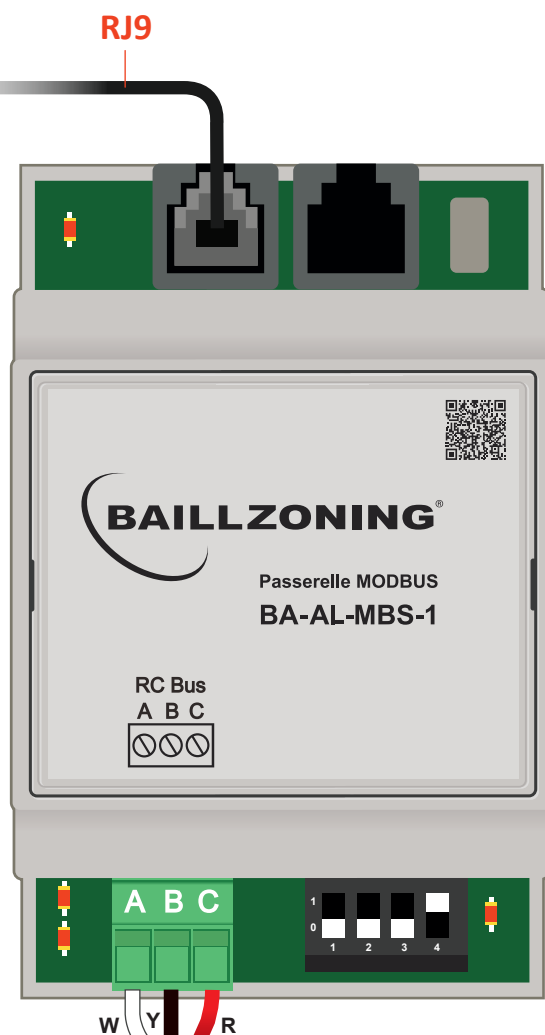

NE JAMAIS RACCORDER
LE 230V SUR UNE PASSERELLE
DE COMMUNICATION !

Bornier de l'unité
Intérieure ALTECH®

TELECOMMANDE ALTECH

(RÉFÉREZ VOUS AU MANUEL DU FABRICANT POUR TOUTE MODIFICATION PROPRE A LA MACHINE)

SCANNEZ CE CODE POUR AFFICHER
L'INTÉGRALITÉ DE LA NOTICE
D'INSTALLATION BAILLZONING