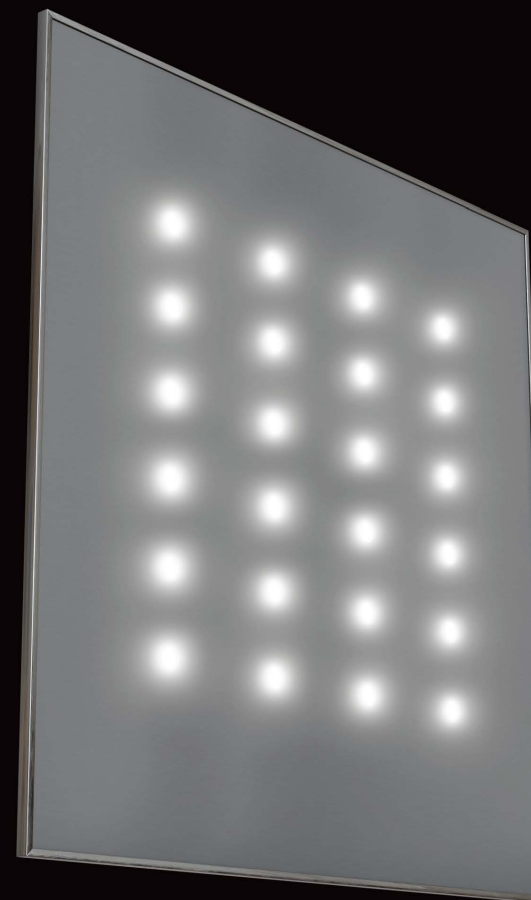

CASSIOPÉE

- 24 ou 36 LEDS (selon les dimensions) dimmables si connectées à un variateur
- Flux lumineux : 3 600 lumen
- Température de couleur : 4 000 K
- Alimentation : AC/DC 40W IP20 VE:198-264 VAC
  VS:25-42V DALI2 PUSH
- Indice d'éblouissement (UGR <19)

Video de présentation
CASSIOPÉE

Scannez pour accéder à la vidéo.