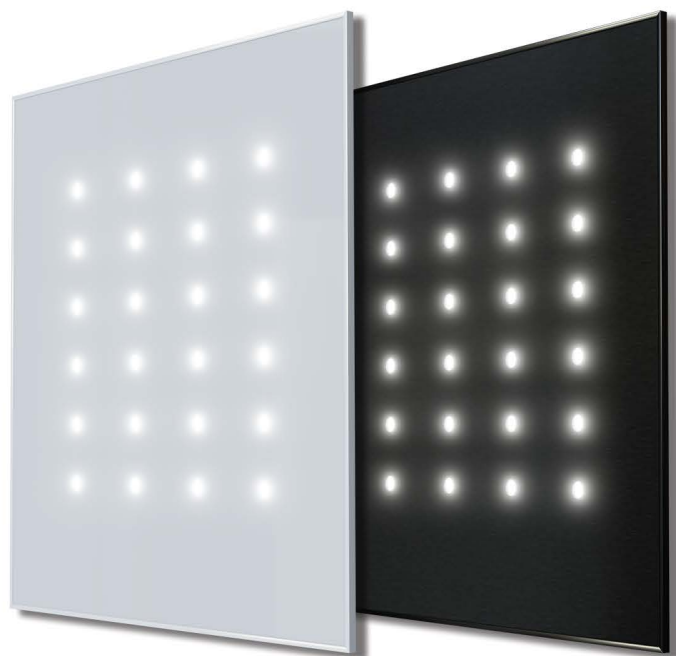

Chauffer, climatiser et éclairer avec un seul et même objet... ...Bienvenue dans la constellation CASSIOPÉE !

Design, confort et fonctionnalité sont les maîtres-mots qui ont prévalu dans la définition de ce nouveau produit.

Choisissez :

- ✓ Une finition : blanche ou noire
- ✓ Une dimension : parmi quatre au total
- ✓ Une fonction : soufflage ou reprise d'air

Et configurez le diffuseur ou le collecteur lumineux le mieux adapté à vos goûts et besoins.

CASSIOPÉE

Avantages techniques et esthétiques du produit :

- ✓ 2 Finitions au choix (finition Blanche ou Noire) pour une esthétique unique
- ✓ Cadre périmétral en aluminium conférant une grande élégance au produit
- ✓ 4 dimensions en soufflage et 4 dimensions en reprise
- ✓ Installation en position murale ou plafonnière
- ✓ Assemblé à la main en FRANCE

CASSIOPÉE

- 24 ou 36 LEDS (selon les dimensions) dimmables si connectées à un variateur
- Flux lumineux : 3 600 lumen
- Température de couleur : 4 000 K
- Alimentation : AC/DC 40W IP20 VE:198-264 VAC
VS:25-42V DALI2 PUSH
- Indice d'éblouissement (UGR <19)