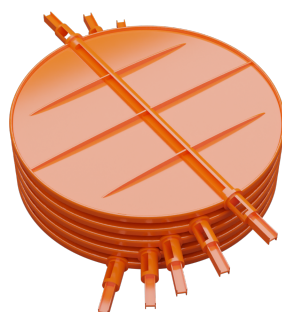

NOUVEAU

PLENUM 5S

Plenum universel prêt-à-poser soufflage ou reprise
5 sorties Ø 200 mm

Chaque carton de plénum 5S contient :

- 1 Plénum prêt-à-poser 5 sorties Ø 200 mm
- 1 Jeu de sangles de fixation en nylon avec crochet de serrage
- 1 Longueur de mousse d'étanchéité (type Compriband®)
- 1 pochette de 10 bouchons obturateurs en ABS
- 1 Notice de montage

DIMENSIONS 5S

Poids : 2000 g

(en mm)

Référence	Nombre de Piquages	Ø Piquages (mm)
5S	5	200

LOT DE VOLETS POUR 5S

- 1 Lot de 5 Volets ABS Ø 200 mm
- 5 Paliers de guidage
- 5 vis de fixation pour paliers de guidage
- 5 Chevilles nylon

Référence	Nombre de Volets	Ø Volets (mm)
VRD 5S	5	200