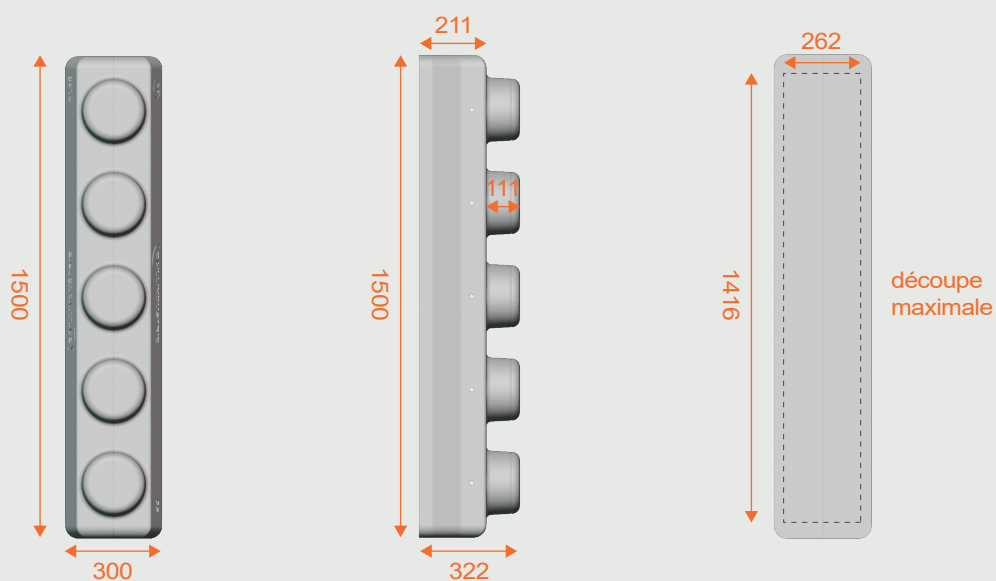

NOUVEAU

PLENUM 5S

Plenum universel prêt-à-poser soufflage ou reprise
5 sorties Ø 200 mm

Chaque carton de plénum 5S contient :

- 1 Plénum prêt-à-poser 5 sorties Ø 200 mm
- 1 Jeu de sangles de fixation en nylon avec crochet de serrage
- 1 Longueur de mousse d'étanchéité (type Compriband®)
- 1 pochette de 10 bouchons obturateurs en ABS
- 1 Notice de montage

DIMENSIONS 5S

Poids : 2000 g

(en mm)

Référence	Nombre de Piquages	Ø Piquages (mm)
5S	5	200

LOT DE VOLETS POUR 5S

- 1 Lot de 5 Volets ABS Ø 200 mm
- 5 Paliers de guidage
- 5 vis de fixation pour paliers de guidage
- 5 Chevilles nylon

Référence	Nombre de Volets	Ø Volets (mm)
VRD 5S	5	200