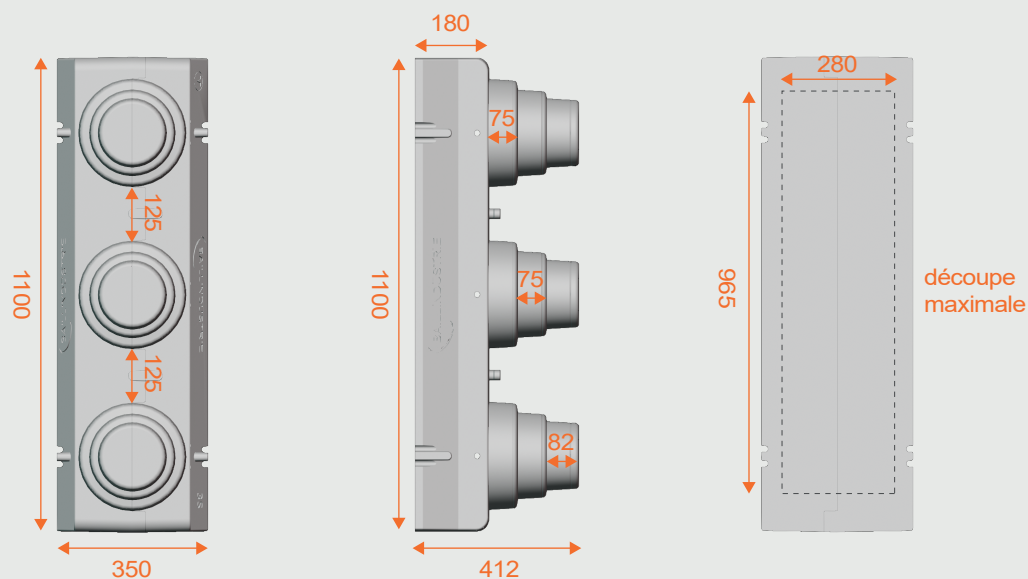

## PLENUM 3S

Plenum universel prêt-à-poser soufflage ou reprise  
3 sorties Ø 250-200-160 mm

Chaque carton de plénum 3S contient :

- 1 Plénum prêt-à-poser 3 sorties Ø 250-200-160 mm
- 1 Jeu de sangles de fixation en nylon avec crochet de serrage
- 1 Longueur de mousse d'étanchéité ( type Compriband® )
- 1 pochette de 6 bouchons obturateurs en ABS
- 1 Notice de montage

### DIMENSIONS 3S

Poids : 1720 g

( en mm )

Référence	Nombre de Piquages	Ø Piquages (mm)
3S	3	250 - 200 - 160

## LOT DE VOLETS POUR 3S

- 1 Lot de 3 Volets ABS Ø 250 mm
- 3 Paliers de guidage
- 3 vis de fixation pour paliers de guidage
- 3 Chevilles nylon

Référence	Nombre de Volets	Ø Volets (mm)
VRD 3S	3	250