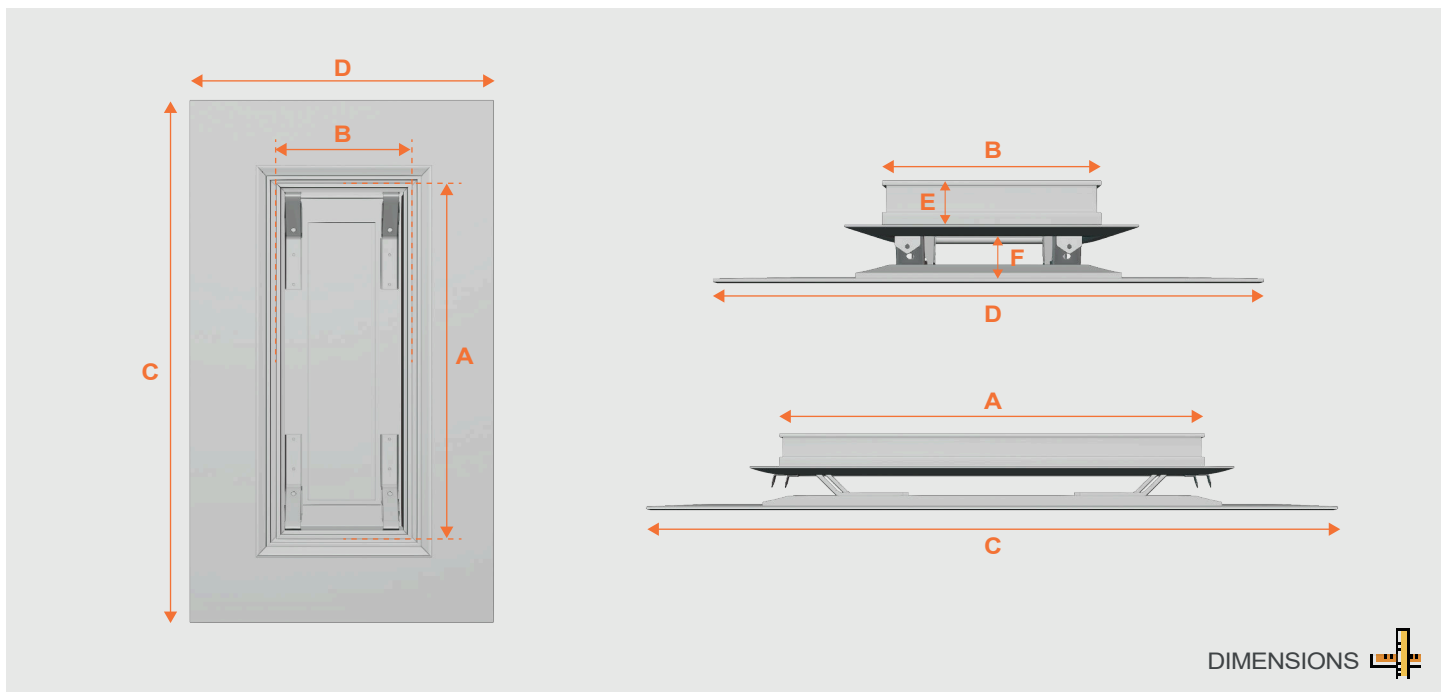

DIMENSIONS

Référence	Débit mini (m ³ /h)	Débit max (m ³ /h)	Dimensions A-B-C-D-E-F (mm)	Poids (g)
DIF 300x150 BLACK	100	300	292 x 141 x 500 x 350 x 40 x 30	2125
DIF 400x150 BLACK	200	400	392 x 141 x 600 x 350 x 40 x 30	2433
DIF 500x150 BLACK	300	500	494 x 141 x 700 x 350 x 40 x 30	2987
DIF 400x200 BLACK	300	500	392 x 188 x 600 x 350 x 40 x 30	2467
DIF 600x200 BLACK	500	700	588 x 188 x 800 x 350 x 40 x 30	3269
DIF 800x200 BLACK	600	800	791 x 188 x 1000 x 350 x 40 x 30	4082
DIF 1000x200 BLACK	700	1000	990 x 188 x 1200 x 350 x 40 x 30	4724
DIF 500x400 BLACK	600	1200	494 x 385 x 700 x 600 x 40 x 30	4474
DIF 600x400 BLACK	900	1800	588 x 385 x 800 x 600 x 40 x 30	4919
DIF 600x600 BLACK	1200	2100	552 x 552 x 760 x 760 x 40 x 30	5759

DIMENSIONS

Référence	Débit mini (m ³ /h)	Débit max (m ³ /h)	Dimensions A-B-C-D-E-F (mm)	Poids (g)
COL 400x200 BLACK	300	500	392 x 188 x 600 x 350 x 40 x 30	2490
COL 600x200 BLACK	500	700	588 x 188 x 800 x 350 x 40 x 30	3290
COL 800x200 BLACK	600	800	791 x 188 x 1000 x 350 x 40 x 30	4100
COL 1000x200 BLACK	700	1000	990 x 188 x 1200 x 350 x 40 x 30	4750
COL 500x400 BLACK	600	1200	494 x 385 x 700 x 600 x 40 x 30	4500
COL 600x400 BLACK	900	1800	588 x 385 x 800 x 600 x 40 x 30	4950
COL 600x600 BLACK	1200	2100	552 x 552 x 760 x 760 x 40 x 30	5790