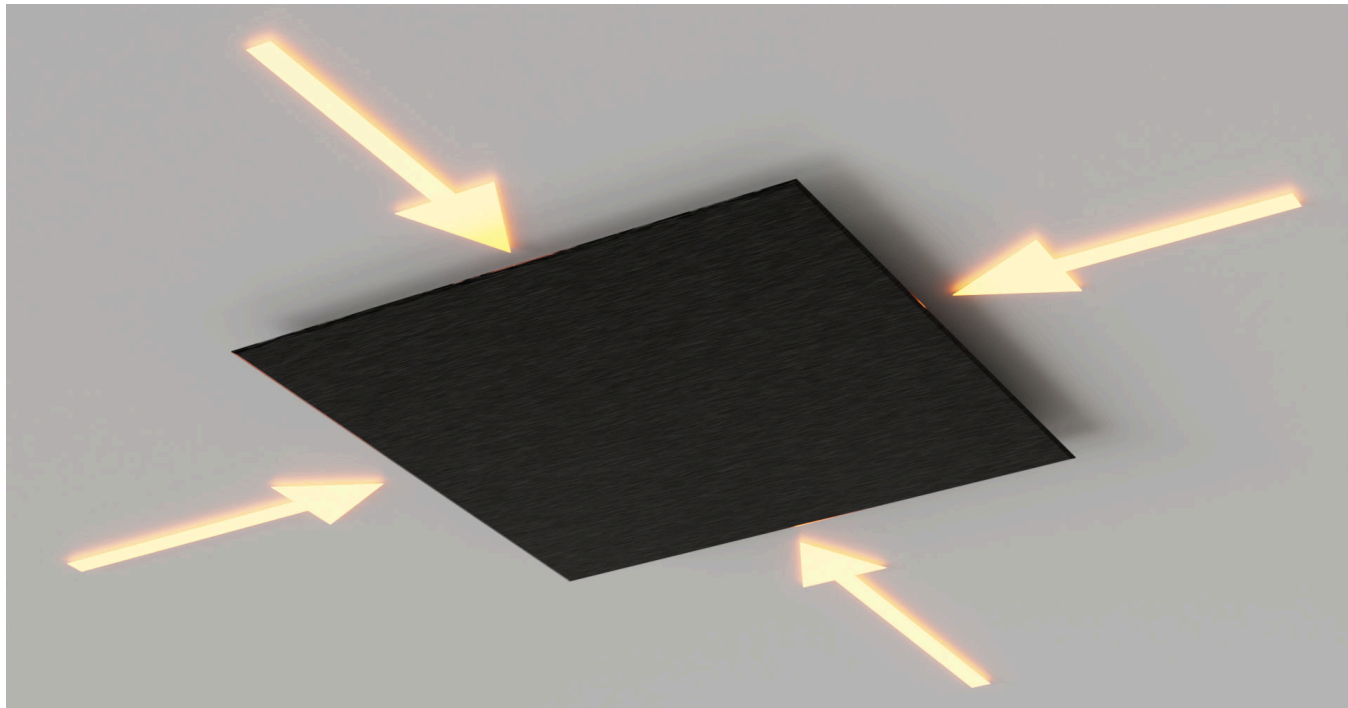

COLLECTEURS CONFORT BLACK - CARACTÉRISTIQUES AÉRAULIQUES

Référence	QV (m³/h)									
	300	400	500	700	900	1200	1500	1800	2100	
COL 400x200 BLACK	13 1,9 7,8	17 2,3 10	20 2,6 15	25 3,7 24						
COL 600x200 BLACK		11 1,7 7,2	15 2,2 9,5	19 2,7 14	28 3,6 23					
COL 800x200 BLACK			13 1,9 7,7	17 2,2 9,9	22 2,9 16	28 4,0 22				
COL 1000x200 BLACK			11 1,6 6,9	15 2,1 9,3	19 2,6 14	25 3,4 20				
COL 500x400 BLACK			9,0 1,2 4,0	11 1,6 5,0	15 2,0 6,0	19 2,3 12				
COL 600x400 BLACK				7,0 1,0 3,5	10 1,4 5,0	11 1,9 7,0	15 2,2 10	19 2,3 15		
COL 600x600 BLACK					8,0 1,0 3,0	10 1,2 4,0	13 1,4 7,0	17 2,0 11	22 2,4 15	
QV : débit d'air (m³/h)		Vitesse (m/s)			Niveau sonore (dBA)			Pression (Pascals)