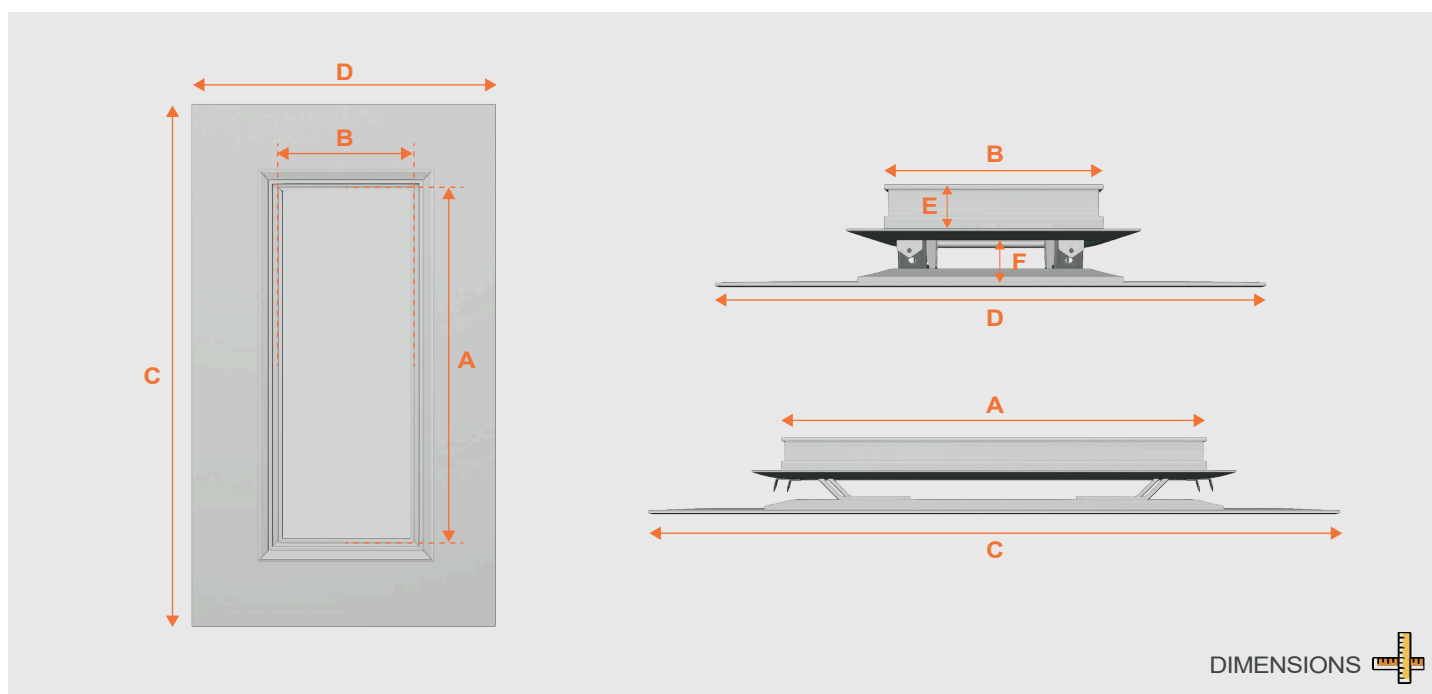

DIMENSIONS

Référence	Débit mini (m ³ /h)	Débit max (m ³ /h)	Dimensions A-B-C-D-E-F (mm)	Poids (g)
DIF 300x150 BLACK	100	300	292 x 141 x 500 x 350 x 40 x 30	2125
DIF 400x150 BLACK	200	400	392 x 141 x 600 x 350 x 40 x 30	2433
DIF 500x150 BLACK	300	500	494 x 141 x 700 x 350 x 40 x 30	2987
DIF 400x200 BLACK	300	500	392 x 188 x 600 x 350 x 40 x 30	2467
DIF 600x200 BLACK	500	700	588 x 188 x 800 x 350 x 40 x 30	3269
DIF 800x200 BLACK	600	800	791 x 188 x 1000 x 350 x 40 x 30	4082
DIF 1000x200 BLACK	700	1000	990 x 188 x 1200 x 350 x 40 x 30	4724
DIF 500x400 BLACK	600	1200	494 x 385 x 700 x 600 x 40 x 30	4474
DIF 600x400 BLACK	900	1800	588 x 385 x 800 x 600 x 40 x 30	4919
DIF 600x600 BLACK	1200	2100	552 x 552 x 760 x 760 x 40 x 30	5759

DIMENSIONS

Référence	Débit mini (m ³ /h)	Débit max (m ³ /h)	Dimensions A-B-C-D-E-F (mm)	Poids (g)
COL 400x200 BLACK	300	500	392 x 188 x 600 x 350 x 40 x 30	2490
COL 600x200 BLACK	500	700	588 x 188 x 800 x 350 x 40 x 30	3290
COL 800x200 BLACK	600	800	791 x 188 x 1000 x 350 x 40 x 30	4100
COL 1000x200 BLACK	700	1000	990 x 188 x 1200 x 350 x 40 x 30	4750
COL 500x400 BLACK	600	1200	494 x 385 x 700 x 600 x 40 x 30	4500
COL 600x400 BLACK	900	1800	588 x 385 x 800 x 600 x 40 x 30	4950
COL 600x600 BLACK	1200	2100	552 x 552 x 760 x 760 x 40 x 30	5790