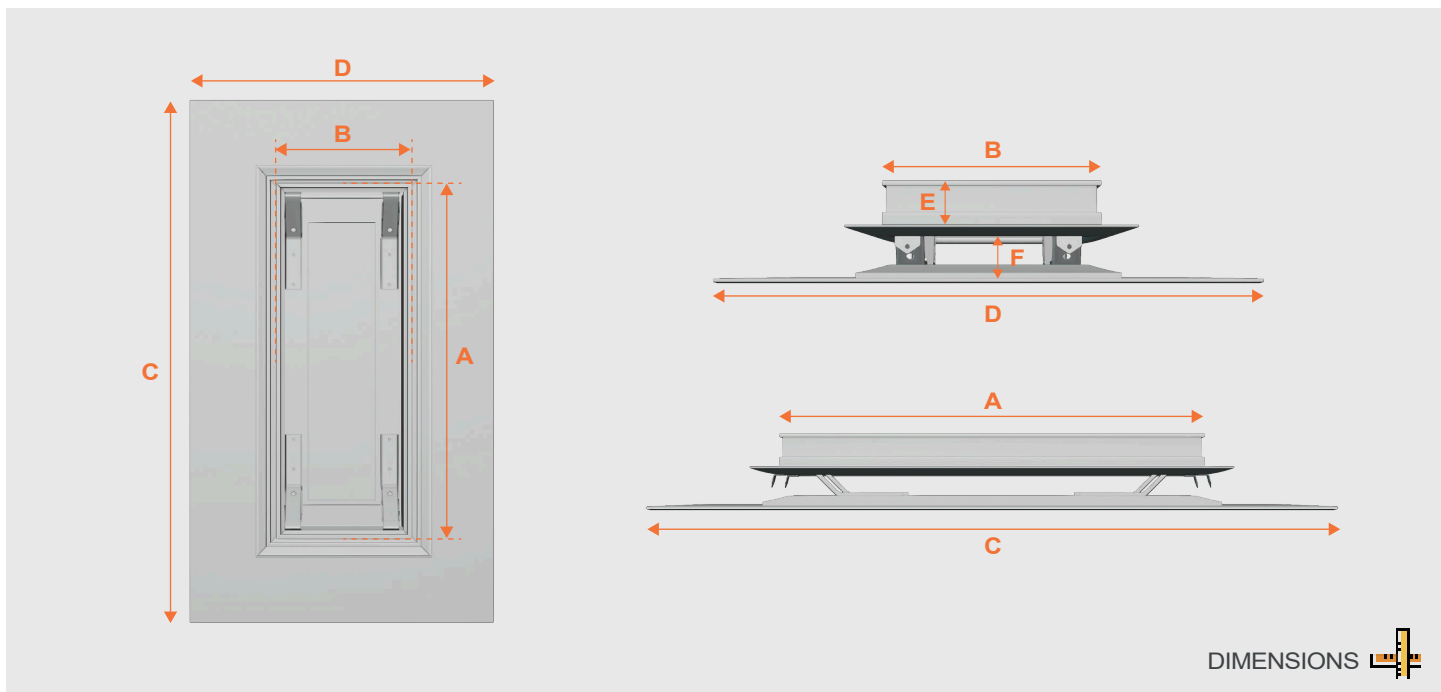

Installation tertiaire

Installation résidentielle

CONFORT WHITE

Diffuseurs de soufflage d'air décoratifs avec enjoliveur blanc mat

- 11 Dimensions disponibles
- Système de fixation rapide par clips inox
- Enjoliveur en PVC rigide finition blanc mat
- Position murale ou plafonnrière, orientation verticale ou horizontale
- Produits classés M1
- Absence de condensation sur l'enjoliveur

DIMENSIONS

Référence	Débit mini (m³/h)	Débit maxi (m³/h)	Dimensions A-B-C-D-E-F (mm)	Poids (g)
DIF 300x150	100	300	292 x 141 x 500 x 350 x 40 x 30	2125
DIF 400x150	200	400	392 x 141 x 600 x 350 x 40 x 30	2433
DIF 500x150	300	500	494 x 141 x 700 x 350 x 40 x 30	2987
DIF 400x200	300	500	392 x 188 x 600 x 350 x 40 x 30	2467
DIF 600x200	500	700	588 x 188 x 800 x 350 x 40 x 30	3269
DIF 800x200	600	800	791 x 188 x 1000 x 350 x 40 x 30	4082
DIF 1000x200	700	1000	990 x 188 x 1200 x 350 x 40 x 30	4724
DIF 500x400	600	1200	494 x 385 x 700 x 600 x 40 x 30	4474
DIF 600x400	900	1800	588 x 385 x 800 x 600 x 40 x 30	4919
DIF 600x600	1200	2100	552 x 552 x 760 x 760 x 40 x 30	5759

Référence	Débit mini (m ³ /h)	Débit maxi (m ³ /h)	Dimensions A-B-C-D-E-F (mm)	Poids (g)
COL 400x200	300	500	392 x 188 x 600 x 350 x 40 x 30	2490
COL 600x200	500	700	588 x 188 x 800 x 350 x 40 x 30	3290
COL 800x200	600	800	791 x 188 x 1000 x 350 x 40 x 30	4100
COL 1000x200	700	1000	990 x 188 x 1200 x 350 x 40 x 30	4750
COL 500x400	600	1200	494 x 385 x 700 x 600 x 40 x 30	4500
COL 600x400	900	1800	588 x 385 x 800 x 600 x 40 x 30	4950
COL 600x600	1200	2100	552 x 552 x 760 x 760 x 40 x 30	5790