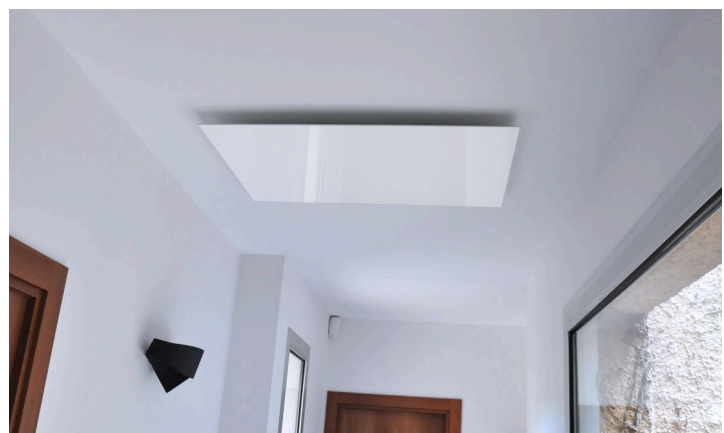

Les diffuseurs et collecteurs décoratifs CONFORTDÉCO apportent une touche d'élégance incomparable à tout intérieur, quel que soit son style, en offrant une solution esthétique inégalée.

CONFORTDÉCO

▲
Grille de reprise porte-filtre
traditionnelle - position plafonnière

▲
Collecteur de reprise CONFORTWHITE
position plafonnière

Élégance et minimalisme sont au cœur de cette collection, où chaque détail est pensé pour s'intégrer avec harmonie dans tous les intérieurs.

En applique ou au plafond, ses lignes pures et intemporelles apportent une touche de subtilité discrète.

Cette solution s'impose naturellement à ceux qui recherchent un confort sans artifice.

Avec son enjoliveur en PVC rigide blanc satiné, la collection **CONFORT WHITE** incarne une alternative audacieuse et raffinée aux systèmes aérauliques traditionnels, mêlant design et fonctionnalité pour sublimer l'espace.

Installation tertiaire

Installation résidentielle

CONFORT WHITE

Diffuseurs de soufflage d'air décoratifs avec enjoliveur blanc mat

- 11 Dimensions disponibles
- Système de fixation rapide par clips inox
- Enjoliveur en PVC rigide finition blanc mat
- Position murale ou plafonnrière, orientation verticale ou horizontale
- Produits classés M1
- Absence de condensation sur l'enjoliveur