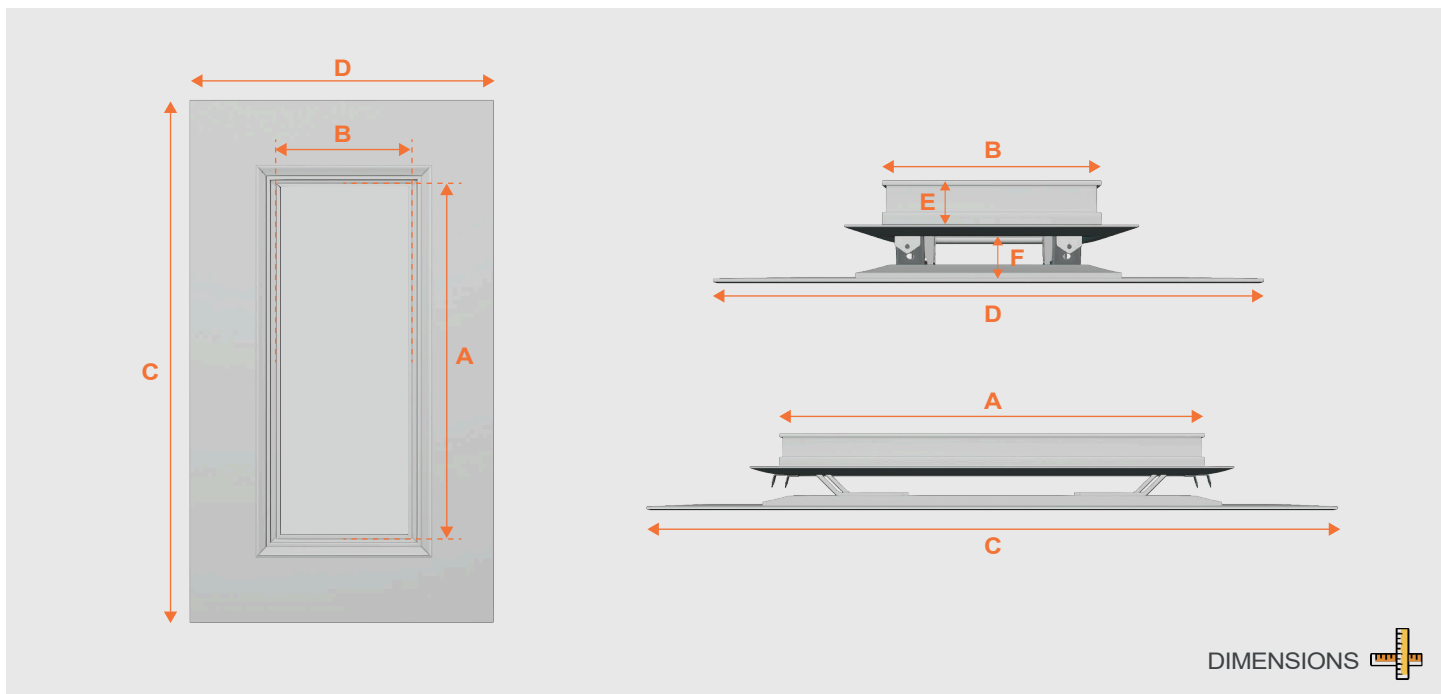

DIMENSIONS

Référence	Débit mini (m³/h)	Débit maxi (m³/h)	Dimensions A-B-C-D-E-F (mm)	Poids (g)
DIF 300x150	100	300	292 x 141 x 500 x 350 x 40 x 30	2125
DIF 400x150	200	400	392 x 141 x 600 x 350 x 40 x 30	2433
DIF 500x150	300	500	494 x 141 x 700 x 350 x 40 x 30	2987
DIF 400x200	300	500	392 x 188 x 600 x 350 x 40 x 30	2467
DIF 600x200	500	700	588 x 188 x 800 x 350 x 40 x 30	3269
DIF 800x200	600	800	791 x 188 x 1000 x 350 x 40 x 30	4082
DIF 1000x200	700	1000	990 x 188 x 1200 x 350 x 40 x 30	4724
DIF 500x400	600	1200	494 x 385 x 700 x 600 x 40 x 30	4474
DIF 600x400	900	1800	588 x 385 x 800 x 600 x 40 x 30	4919
DIF 600x600	1200	2100	552 x 552 x 760 x 760 x 40 x 30	5759

Référence	Débit mini (m ³ /h)	Débit maxi (m ³ /h)	Dimensions A-B-C-D-E-F (mm)	Poids (g)
COL 400x200	300	500	392 x 188 x 600 x 350 x 40 x 30	2490
COL 600x200	500	700	588 x 188 x 800 x 350 x 40 x 30	3290
COL 800x200	600	800	791 x 188 x 1000 x 350 x 40 x 30	4100
COL 1000x200	700	1000	990 x 188 x 1200 x 350 x 40 x 30	4750
COL 500x400	600	1200	494 x 385 x 700 x 600 x 40 x 30	4500
COL 600x400	900	1800	588 x 385 x 800 x 600 x 40 x 30	4950
COL 600x600	1200	2100	552 x 552 x 760 x 760 x 40 x 30	5790